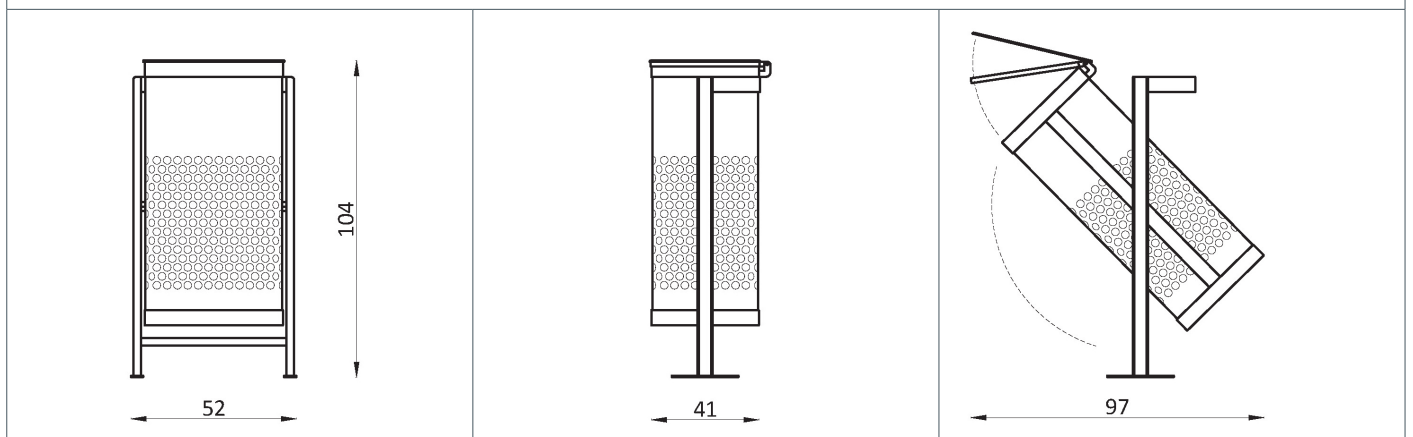

PAPELERA RECTANGULAR BASCULANTE

REF: 174

- Papelera rectangular de cuerpo basculante.
- Con aro para sujetar saco, tapa y dos pies laterales para fijar en el suelo.

Colores estándar preselección			
Amarillo (1023)		Verde (6002)	
Rojo (3020)		Marrón (8011)	
Azul (5010)		Gris claro (7035)	

Características / Medidas

REF:	Medidas (cm)	Capacidad (litros)	Acabado
174	52 x 41 x 104	180	Acero cincado y pintado