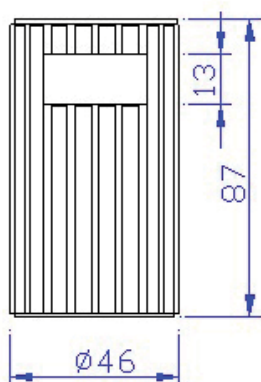

REF: 424, 424-T

Ref. 424

- Papelera circular de chapa galvanizada pintada con epoxi-poliéster y forrada con listones de madera tratada con lasur protector contra la intemperie y los parásitos.
- Cubeta interior de chapa galvanizada para facilitar la retirada de residuos o la colocación de bolsa invisible desde el exterior.
- Cenicero de acero inoxidable en la parte superior, con aplastacolillas y recoge-colillas. Disponible con tapa antilluvia. Ref. (424-T)

			Colores estándar madera			
			Pino		Bronce	
			Roble		Wengué	
			Castaño		Caoba	
			Nogal			

Características / Medidas

REF:	Ø (cm)	Alto (cm)	Litros	Acabado
424	46 cm	87	70	Cuerpo forrado de listones de madera. Cenicero inoxidable.
424-T	46 cm	97	70	Cuerpo forrado de listones de madera. Cenicero inoxidable.