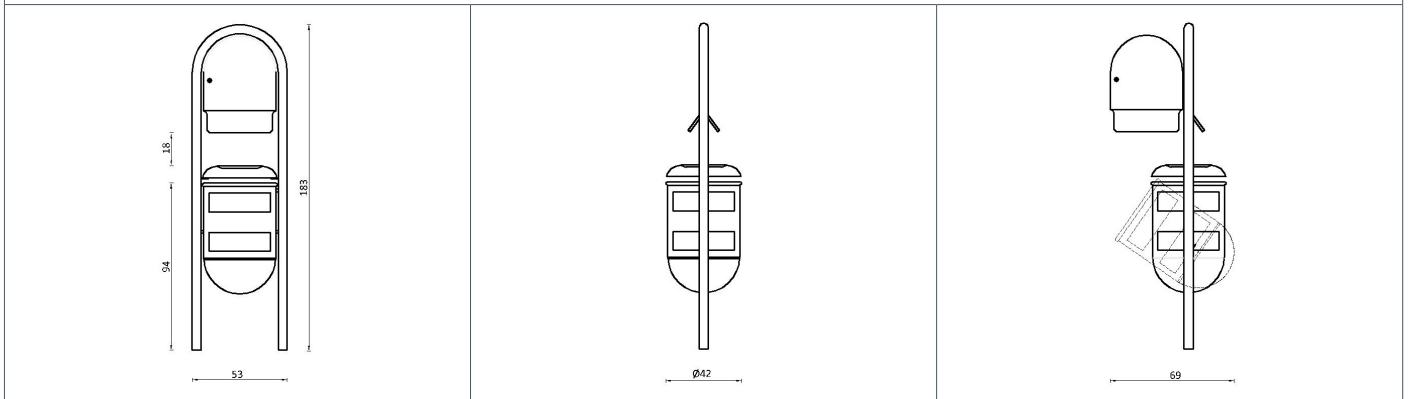

REF: 963-A

- Papelera de cubeta basculante,
- Cierre automático con llave triangular,
- Fondo esférico,
- Cabezal con agujero reducido y estructura interior para sujetar saco.
- Dispensador de bolsas en la parte superior.
- Personalizable mediante vinilos.

Características / Medidas

REF:	Medidas (cm)	Capacidad (litros)	Acabado
963-A	53 x 42 x 183	70	Acero cincado y pintado