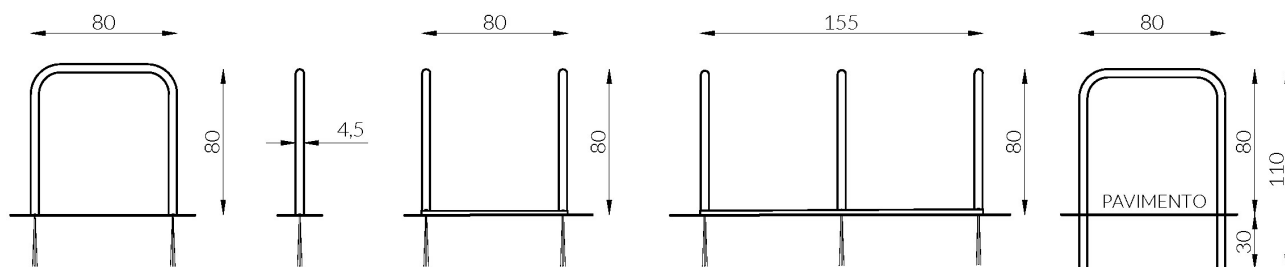

APARCABICICLETAS REF. 951-Q

*Opciones de color para el producto

Referencia	Código	Medidas (cm)	Bicicletas	Materiales
951-Q	-	80 x 4,5 x 80	2	Tubo de acero galvanizado de Ø45mm
952-Q	-	80 x 80 x 80	4	Tubo de acero galvanizado de Ø45mm
953-Q	-	80 x 155 x 80	6	Tubo de acero galvanizado de Ø45mm

- Aparcabicicletas de forma rectangular de 1, 2 o 3 arcos de 2 curvas unidos.
- Fabricado en tubo de acero galvanizado en caliente de Ø45mm
- Anclaje mediante tornillos o para cimentar
- Capacidad para 2 bicicletas por arco

- Aparcabicicletes de forma rectangular de 1, 2 o 3 arcs de 2 corbes units.
- Fabricat en tub d'acer galvanitzat en calent de Ø45mm
- Ancoratge mitjançant cargols o per cimentar
- Capacitat per a 2 biccletes per arc.

- Bicycle racks of rectangular shape with 1, 2 or 3 arcs of 2 curves joined.
- Manufactured in Ø45mm hot galvanized steel tube
- Anchored by screws or to cement
- Capacity for 2 bicycles per arch.