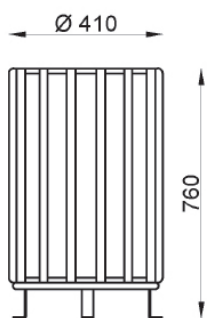

REF: 834, 1234

- Papelera circular de madera.
- Estructura interior de acero para sujetar saco.
- Disponible en 80 y 120 litros.

Colores estándar madera			
Pino		Bronce	
Roble		Wengué	
Castaño		Caoba	
Nogal			

**Características / Medidas**

REF: 834

REF: 1234

REF:	Ø (mm)	Alto (mm)	Capacidad (Litros)	Acabado
834	410	760	80	Madera
1234	500	910	120	Madera