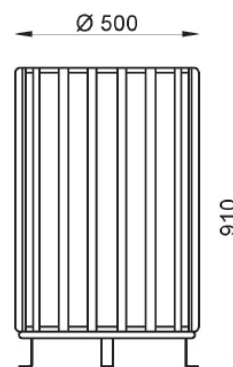

REF: 834, 1234

- Papelera circular de madera.
- Estructura interior de acero para sujetar saco.
- Disponible en 80 y 120 litros.

Colores estándar madera			
Pino		Bronce	
Roble		Wengué	
Castaño		Caoba	
Nogal			

**Características / Medidas**

REF: 834

REF: 1234

REF:	Ø (mm)	Alto (mm)	Capacidad (Litros)	Acabado
834	410	760	80	Madera
1234	500	910	120	Madera