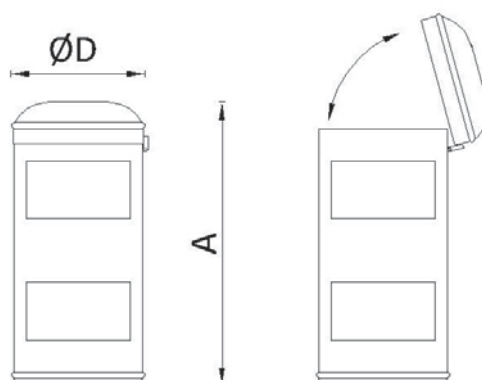

REF: 850, 1250

- Papelera de chapa perforada o lisa.
- Apta para interior y exterior.
- Cabezal con orificio reducido que sujeta saco.
- Se fabrica con materiales y criterios antivandálicos.
- Tratada contra la corrosión.
- Disponible en acero inoxidable.

## Características / Medidas

REF:	ØD (cm)	A (cm)	(Litros)	Acabado
850	38	84	80	Chapa perforada de acero al carbono cincada y pintada
1250	44	100	120	Chapa perforada de acero al carbono cincada y pintada