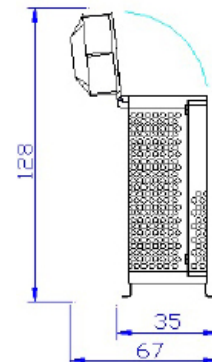

REF: 125, 165, 805

- Acero Cincado y pintado.
- Puerta para extraer saco por la parte fronta
- Visera para lluvia que a la vez sujeta saco.

Características / Medidas

REF:	Medidas (cm)	Capacidad (litros)	Acabado
805	108 x 40 x 30	80	Acero pintado
125	112 x 44 x 35	120	Acero pintado
165	112 x 53 x 41	160	Acero pintado