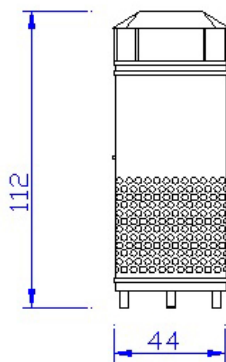

REF: 125, 165, 805

- Acero Cincado y pintado.
- Puerta para extraer saco por la parte fronta
- Visera para lluvia que a la vez sujeta saco.

Características / Medidas

REF:	Medidas (cm)	Capacidad (litros)	Acabado
805	108 x 40 x 30	80	Acero pintado
125	112 x 44 x 35	120	Acero pintado
165	112 x 53 x 41	160	Acero pintado