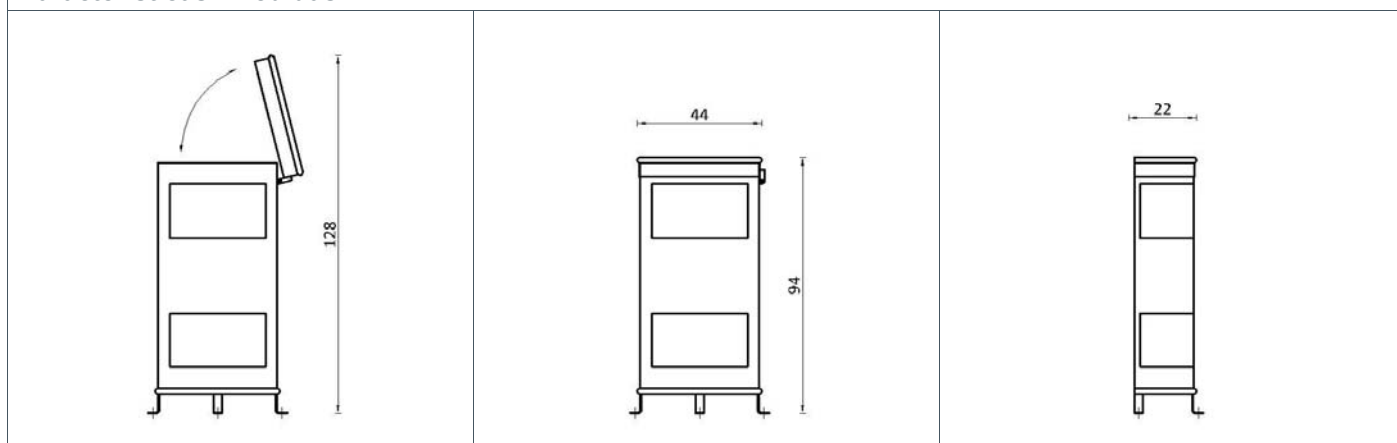

REF: 385-A, 385-AI, 385-AC

Ref: 385-A

- Papelera semicircular de chapa perforada, con aro para sujetar saco. No abatible.
- Disponible modelo con cenicero (REF: 385-AC)
- Preparada para fijar a suelo con tres patas y a pared.

Ref: 385-AC

Colores estándar preselección

Amarillo (1016)		Verde (6018)	
Rojo (3028)		Marrón (8023)	
Azul (5012)		Gris claro (7035)	

Características / Medidas

REF:	Medidas (cm)	Capacidad (litros)	Acabado
385-A	44 x 22 x 94	80	Acero cincado y pintado
385-AC	44 x 22 x 105	80	Acero cincado y pintado
385-AI	44 x 22 x 94	80	Acero Inoxidable