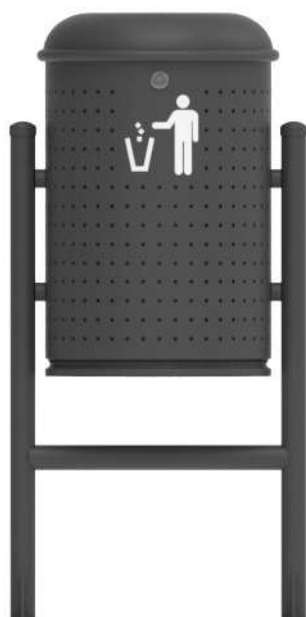

## Papelera urbana metálica, con cabezal de boca reducida

Ref.: 621  
Cod.: 71114

Detalle cabezal reducido

### Características:

- Papelera urbana con cabezal reducido, para evitar la colocación de bolsas de basura
- Acabado: galvanizado + pintura epoxi secada al horno
- Cabezal con cerradura
- Cubeta interior de chapa de acero galvanizado, facilita la limpieza, sujeta la bolsa e impide que la bolsa se salga por efecto del viento
- Capacidad: 55 litros
- Medidas: Diámetro 47 cm Alt. 100 cm
- Rotulación: vinilo "señor papelera" 10x10 cm
- Color: gris antracita RAL 7024