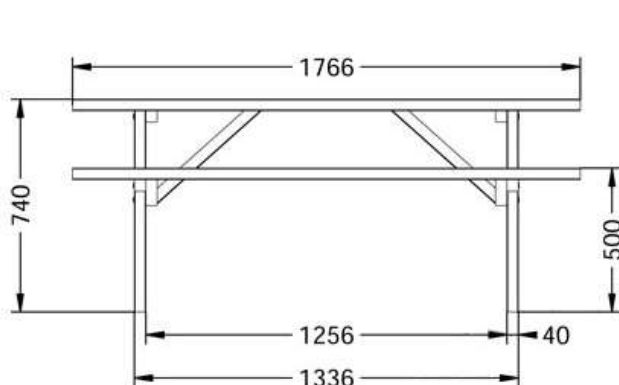

**Mesa PÍCNIC de madera de pino**

REF: 5300

**Características:**

- Fabricada en madera de pino
- Tratada contra la carcoma, termitas e insectos (autoclave nivel 4)
- Madera certificada FSC
- Medidas: 1766x1535x740 mm
- Se suministra con las patas desmontadas
- Tornillería y herrajes de acero inoxidable