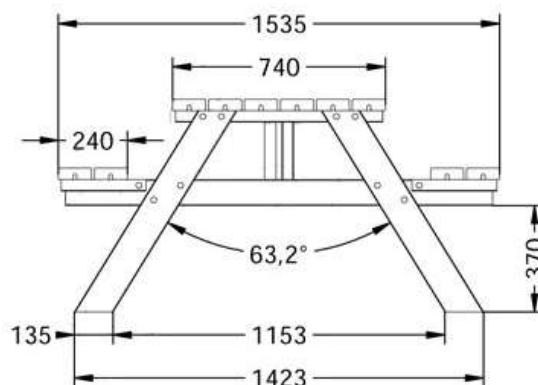

**Mesa PÍCNIC de madera de pino**

REF: 5300

**Características:**

- Fabricada en madera de pino
- Tratada contra la carcoma, termitas e insectos (autoclave nivel 4)
- Madera certificada FSC
- Medidas: 1766x1535x740 mm
- Se suministra con las patas desmontadas
- Tornillería y herrajes de acero inoxidable