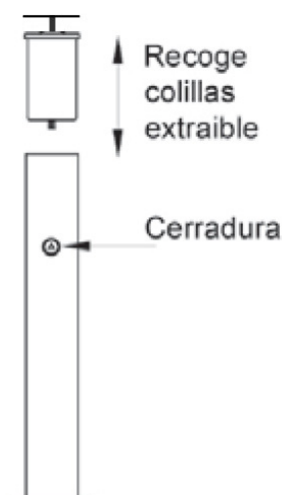

Cenicero exterior tipo pilona Ref.: 718

Aplasta colillas de acero inoxidable que evita la entrada de agua de lluvia

CARACTERÍSTICAS:

- Fabricado en acero galvanizado
- Recoge colillas de aluminio con aplasta colillas de acero inoxidable.
- El aplasta colillas cubre la boca del cenicero evitando la entrada de agua cuando llueve.
- Acabado pintura epoxi al horno color RAL: 7024
- Cerradura de seguridad
- Anclaje al suelo mediante 3 tornillos
- Fácil vaciado y limpieza