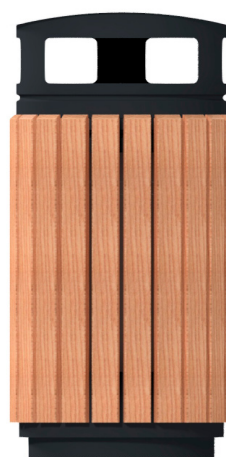

La serie **Trady** representa el equilibrio perfecto entre diseño, funcionalidad y adaptabilidad. Concebida como una papelerera de un solo residuo, está fabricada en chapa de acero galvanizado y disponible en una amplia variedad de acabados de pintura, garantizando resistencia y una excelente integración en cualquier entorno.

781-GR-PA
PATAS

781-GR-PE
PEDESTAL

CABEZAL ANTILLUVIA

781M-GR-BU
BURLETE

781M-GR-PA
PATAS

781M-GR-PE
PEDESTAL

CODIGO	REF:	LITROS	MATERIAL / ACABADO	MEDIDAS / CM
77637	781-GR-BU	150	Acero galvanizado + pintura epoxi	Ø50 / 90
77635	781-GR-PA	150	Acero galvanizado + pintura epoxi	Ø50 / 95
77636	781-GR-PE	150	Acero galvanizado + pintura epoxi	Ø50 / 95
77640	781M-GR-BU	150	Madera + Acero galvanizado	Ø58 / 115
77638	781M-GR-PA	150	Madera + Acero galvanizado	Ø58 / 120
77639	781M-GR-PE	150	Madera + Acero galvanizado	Ø58 / 120