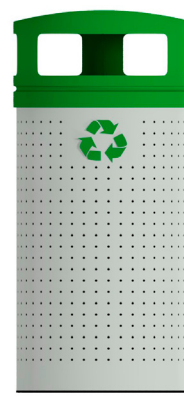

Papelera cilíndrica fabricada con chapa de acero galvanizado, perforación para evitar humedades y cabezal antilluvia.

681BU / 781BU
BURLETE

681PA / 781PA
PATAS

681PE / 781PE
PEDESTAL

CABEZAL ANTILLUVIA

PUNTO VERDE 681BU-3R