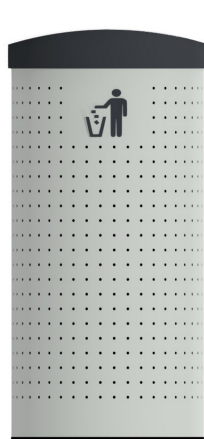

CAPACIDAD

60 / 100 / 150 litros según modelo.

ACCESORIOS OPCIONALES

Aro interior: Aro interior para sujetar bolsa.

Cubeta interior: Cubeta interior para fácil vaciado.

ANCLAJE

Todos los modelos van provistos de agujeros para su anclaje mediante tornillos.

Papelera cilíndrica fabricada con chapa de acero galvanizado, perforación para evitar humedades internas, cabezal curvo abierto de 2 tamaños según el tipo de residuo.

680BU / 780BU
BURLETE

680PA / 780PA
PATAS