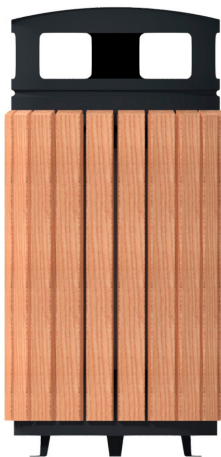

781-GR-PA
PATAS

781-GR-PE
PEDESTAL

CABEZAL ANTILLUVIA

781M-GR-BU
BURLETE

781M-GR-PA
PATAS

781M-GR-PE
PEDESTAL

CODIGO	REF:	LITROS	MATERIAL / ACABADO	MEDIDAS / CM
77637	781-GR-BU	150	Acero galvanizado + pintura epoxi	Ø50 / 90
77635	781-GR-PA	150	Acero galvanizado + pintura epoxi	Ø50 / 95
77636	781-GR-PE	150	Acero galvanizado + pintura epoxi	Ø50 / 95
77640	781M-GR-BU	150	Madera + Acero galvanizado	Ø58 / 115
77638	781M-GR-PA	150	Madera + Acero galvanizado	Ø58 / 120
77639	781M-GR-PE	150	Madera + Acero galvanizado	Ø58 / 120