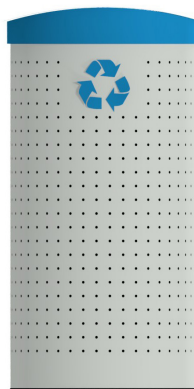

PUNTO VERDE 680BU-3R

CODIGO	REF:	LITROS	MATERIAL / ACABADO	MEDIDAS / CM
71154-BU	680BU	60	Acero galvanizado + pintura epoxi	Ø38 / 75
71154-PA	680PA	60	Acero galvanizado + pintura epoxi	Ø38 / 80
71154-PE	680PE	60	Acero galvanizado + pintura epoxi	Ø38 / 80
71157-BU	780BU	100	Acero galvanizado + pintura epoxi	Ø45 / 100
71157-PA	780PA	100	Acero galvanizado + pintura epoxi	Ø45 / 115
71157-PE	780PE	100	Acero galvanizado + pintura epoxi	Ø45 / 115