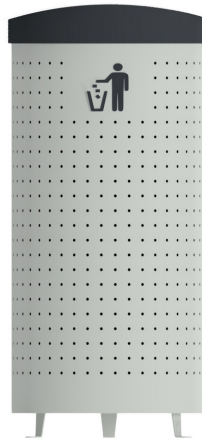

Papelera cilíndrica fabricada con chapa de acero galvanizado, perforación para evitar humedades internas, cabezal curvo abierto de 2 tamaños según el tipo de residuo.

680BU / 780BU
BURLETE

680PA / 780PA
PATAS