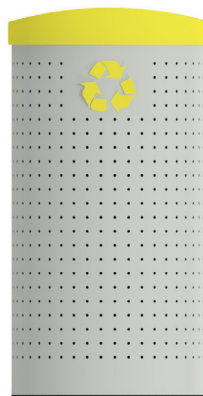

PUNTO VERDE 680BU-3R

CODIGO	REF:	LITROS	MATERIAL / ACABADO	MEDIDAS / CM
71154-BU	680BU	60	Acero galvanizado + pintura epoxi	Ø38 / 75
71154-PA	680PA	60	Acero galvanizado + pintura epoxi	Ø38 / 80
71154-PE	680PE	60	Acero galvanizado + pintura epoxi	Ø38 / 80
71157-BU	780BU	100	Acero galvanizado + pintura epoxi	Ø45 / 100
71157-PA	780PA	100	Acero galvanizado + pintura epoxi	Ø45 / 115
71157-PE	780PE	100	Acero galvanizado + pintura epoxi	Ø45 / 115