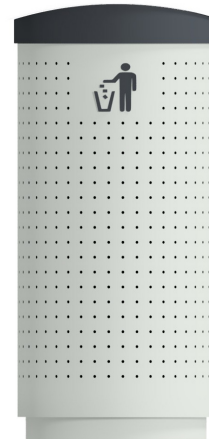

CAPACIDAD

60 / 100 / 150 litros según modelo.

ACCESORIOS OPCIONALES

Aro interior: Aro interior para sujetar bolsa.

Cubeta interior: Cubeta interior para fácil vaciado.

ANCLAJE

Todos los modelos van provistos de agujeros para su anclaje mediante tornillos.

Papelera cilíndrica fabricada con chapa de acero galvanizado, perforación para evitar humedades internas, cabezal curvo abierto de 2 tamaños según el tipo de residuo.

680BU / 780BU
BURLETE

680PA / 780PA
PATAS