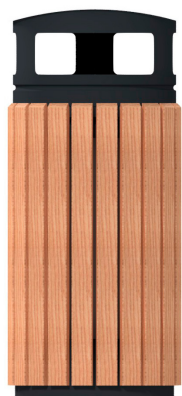

Papelera cilíndrica de acero galvanizado, forrada de listones de madera de pino tratada con lasur, color castaño, con cabezal antilluvia.

681M-BU / 781M-BU
BURLETE