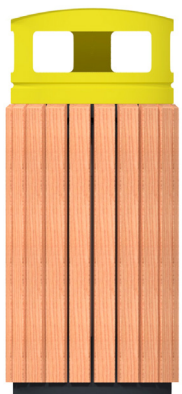

PUNTO VERDE 681M-BU-3R

CODIGO	REF:	LITROS	MATERIAL / ACABADO	MEDIDAS / CM
77620	681M-BU	60	Madera + Acero galvanizado	Ø42 / 90
77621	681M-PA	60	Madera + Acero galvanizado	Ø42 / 95
77622	681M-PE	60	Madera + Acero galvanizado	Ø42 / 95
77623	781M-BU	100	Madera + Acero galvanizado	Ø50 / 115
77624	781M-PA	100	Madera + Acero galvanizado	Ø50 / 120
77625	781M-PE	100	Madera + Acero galvanizado	Ø50 / 120