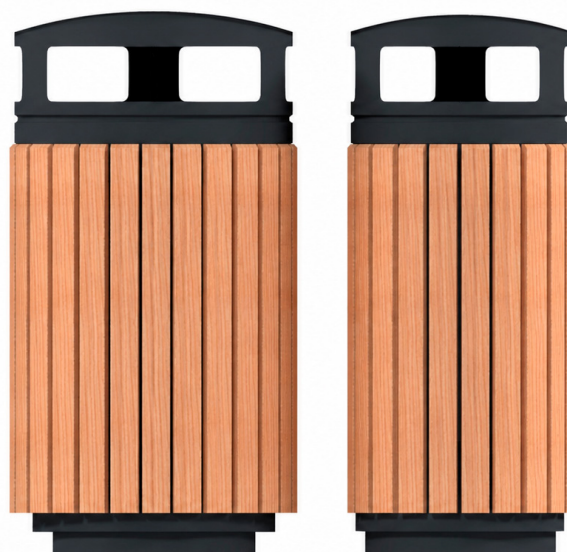

serie TRADY

CUBiS

URBAN
EQUIP
MENTS

Polígono Ind. Sota el Moli
Pasaje Criadero, nº 1
08160 MONTMELO (Barcelona)

SIGUERTA, S.L.

email: comercial@cubis.es
Telf: 934 643 237
Web: www.cubis.es