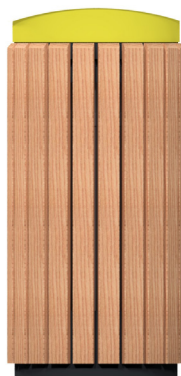

PUNTO VERDE 680M-BU-3R

CODIGO	REF:	LITROS	MATERIAL / ACABADO	MEDIDAS / CM
77626	680M-BU	60	Madera + Acero galvanizado	Ø42 / 75
77627	680M-PA	60	Madera + Acero galvanizado	Ø42 / 80
77628	680M-PE	60	Madera + Acero galvanizado	Ø42 / 80
77629	780M-BU	100	Madera + Acero galvanizado	Ø50 / 100
77630	780M-PA	100	Madera + Acero galvanizado	Ø50 / 115
77631	780M-PE	100	Madera + Acero galvanizado	Ø50 / 115