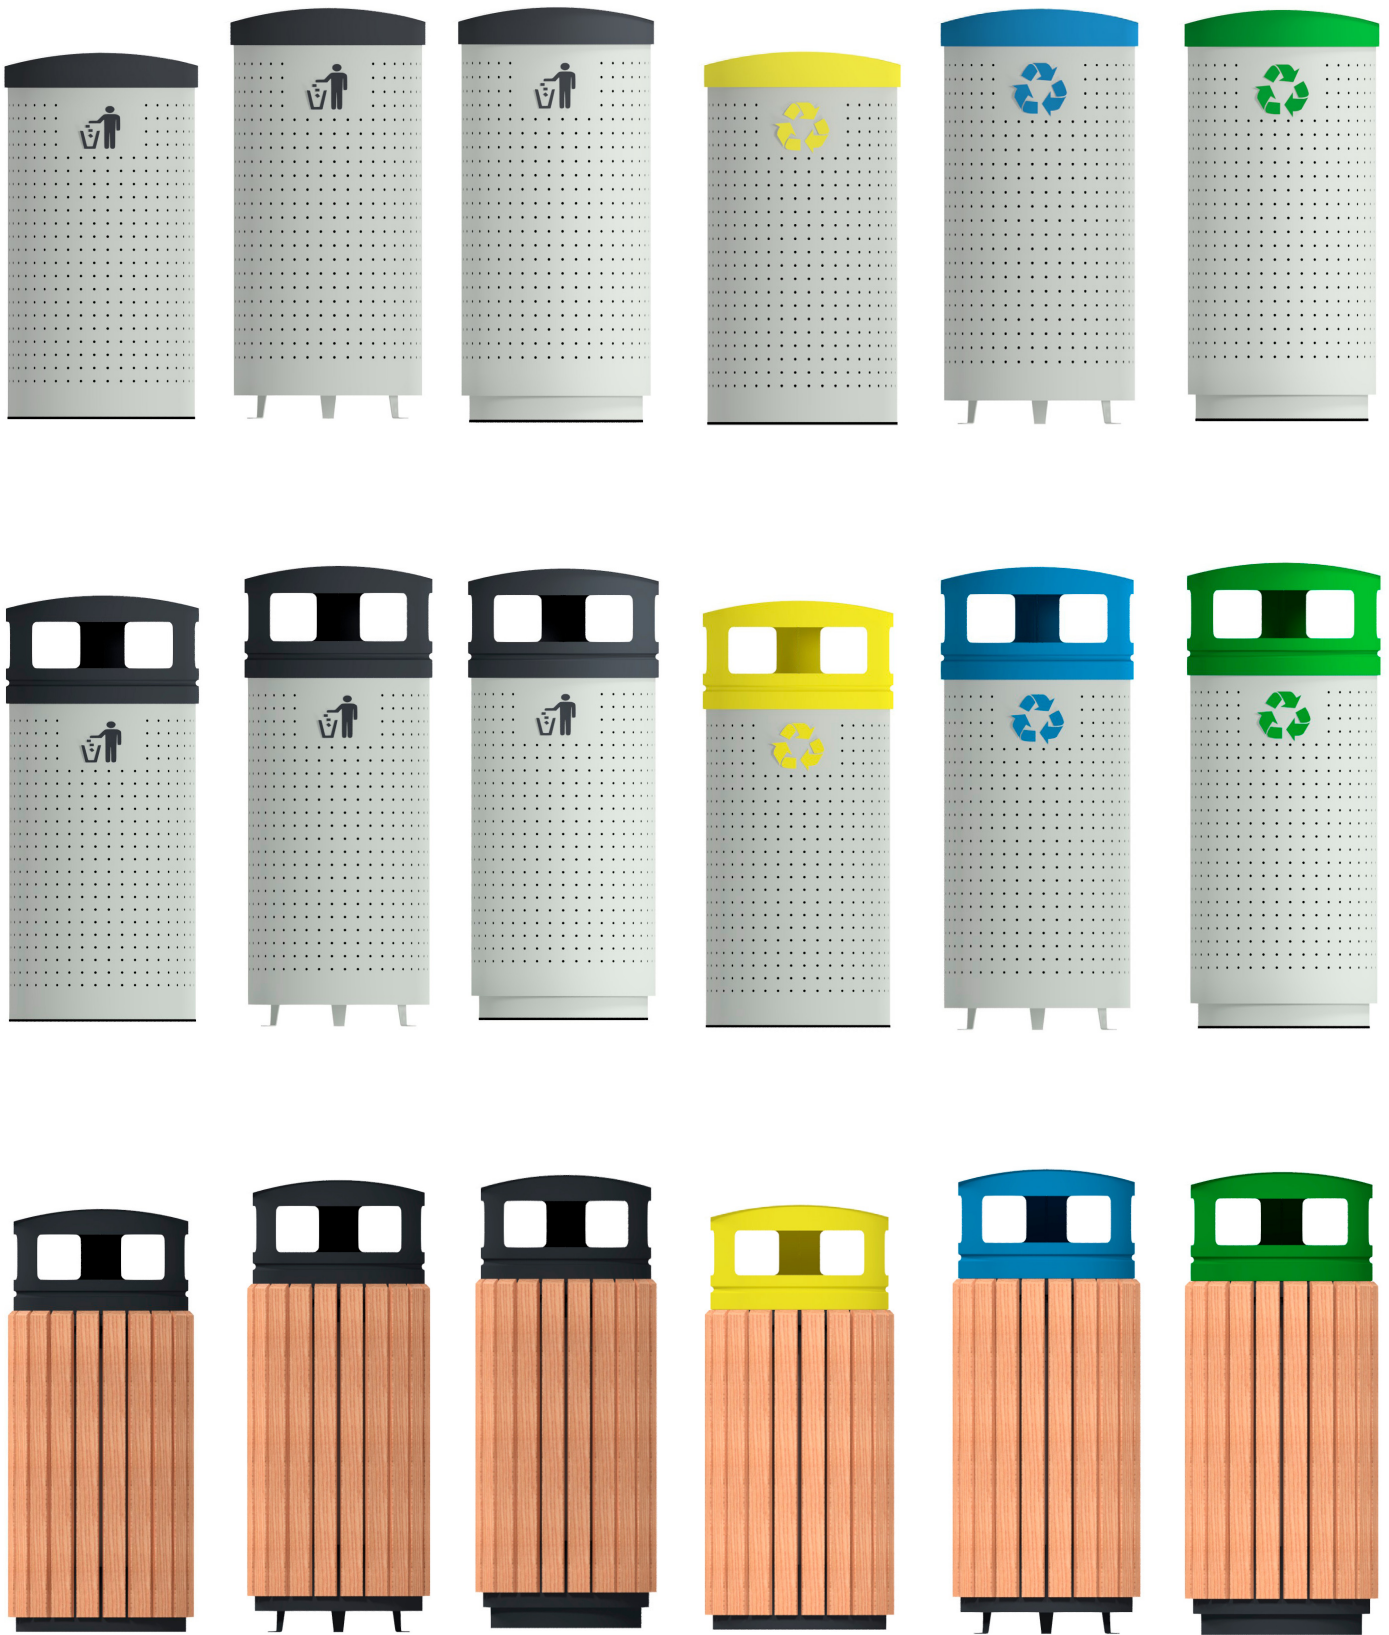

SERIE TRADY

CUBiS URBAN
EQUIP
MENTS

FABRICANTES DESDE 1955

Soluciones de papeleras urbanas modulares para reciclaje y puntos verdes, diseñadas para mejorar la gestión sostenible de residuos en espacios públicos.

La serie **Trady** representa el equilibrio perfecto entre diseño, funcionalidad y adaptabilidad. Concebida como una papelerera de un solo residuo, está fabricada en chapa de acero galvanizado y disponible en una amplia variedad de acabados de pintura, garantizando resistencia y una excelente integración en cualquier entorno.

Su sistema modular de bases y cabezales le permite adaptarse fácilmente a múltiples ubicaciones, desde espacios urbanos hasta entornos naturales, tanto en interiores como en exteriores.

Gracias a su diseño versátil, la combinación de varias unidades de la serie Trady permite crear **puntos verdes de recogida selectiva**, ofreciendo una solución eficaz y ordenada para la separación de residuos en espacios públicos.

Cabecal reducido: con un Ø de 22 cm y un diseño que impide depositar bolsas de basura o residuos de gran tamaño.

Cabecal curvo: Anti lluvia, cubre la boca de la papelerera protegiéndola de la lluvia.

TRES TIPOS DE BASE