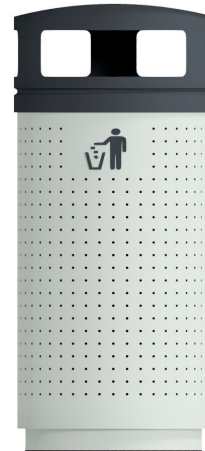

681PE / 781PE
PEDESTAL