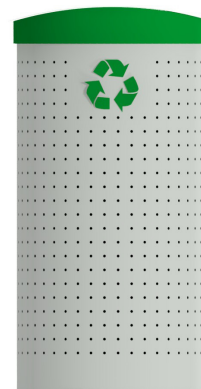

PUNTO VERDE 680BU-3R

CODIGO	REF:	LITROS	MATERIAL / ACABADO	MEDIDAS / CM
71154-BU	680BU	60	Acero galvanizado + pintura epoxi	Ø38 / 75
71154-PA	680PA	60	Acero galvanizado + pintura epoxi	Ø38 / 80
71154-PE	680PE	60	Acero galvanizado + pintura epoxi	Ø38 / 80
71157-BU	780BU	100	Acero galvanizado + pintura epoxi	Ø45 / 100
71157-PA	780PA	100	Acero galvanizado + pintura epoxi	Ø45 / 115
71157-PE	780PE	100	Acero galvanizado + pintura epoxi	Ø45 / 115