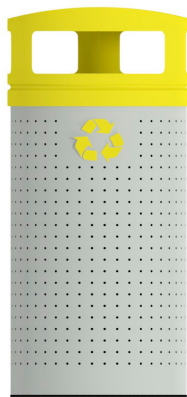

Papelera cilíndrica fabricada con chapa de acero galvanizado, perforación para evitar humedades y cabezal antilluvia.

681BU / 781BU
BURLETE

681PA / 781PA
PATAS

681PE / 781PE
PEDESTAL

CABEZAL ANTILLUVIA

PUNTO VERDE 681BU-3R