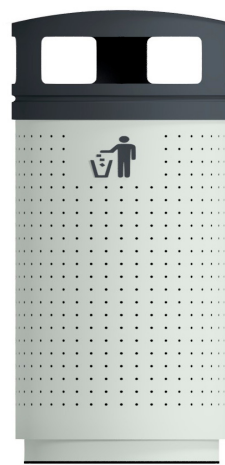

781-GR-PE
PEDESTAL