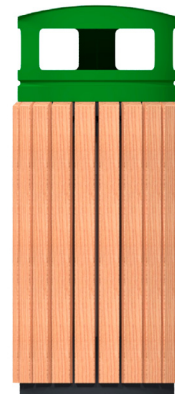

PUNTO VERDE 681M-BU-3R

CODIGO	REF:	LITROS	MATERIAL / ACABADO	MEDIDAS / CM
77620	681M-BU	60	Madera + Acero galvanizado	Ø42 / 90
77621	681M-PA	60	Madera + Acero galvanizado	Ø42 / 95
77622	681M-PE	60	Madera + Acero galvanizado	Ø42 / 95
77623	781M-BU	100	Madera + Acero galvanizado	Ø50 / 115
77624	781M-PA	100	Madera + Acero galvanizado	Ø50 / 120
77625	781M-PE	100	Madera + Acero galvanizado	Ø50 / 120